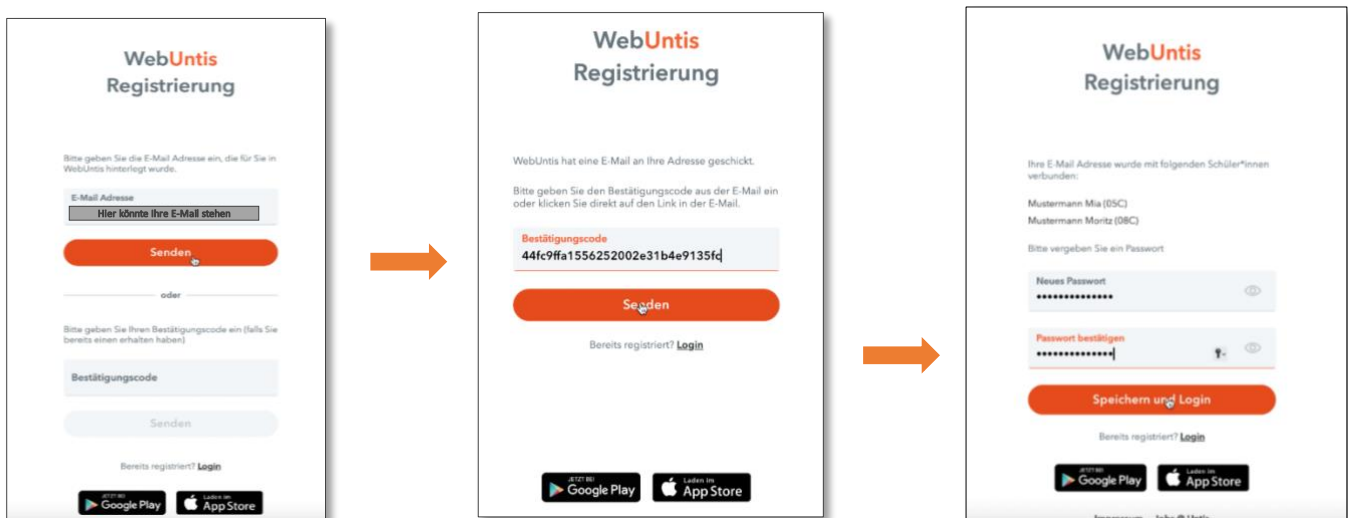

Registrierung Erziehungsberechtigter in WebUntis

WebUntis ist unser neues Informationssystem für u.a. Stunden-/Vertretungsplan sowie Elterninformationen. In einem ersten Schritt wurden bereits im Schuljahr 2023/24 unsere Schüler mit persönlichen Zugängen ausgestattet. Nun erhalten Sie als Eltern ebenfalls persönliche Benutzerkonten, über die Sie künftig beispielsweise Elterninformationen seitens der Schulleitung erhalten und die Vertretungspläne mehrerer Kinder gleichzeitig im Blick behalten können. Zudem wird künftig der Schuljahreskalender über WebUntis bereitgestellt.

Wie nutze ich WebUntis?

WebUntis ist ein webgestützter Service, den Sie in jedem Browser mit den entsprechenden Zugangsdaten aufrufen können. Zusätzlich existiert die Mobil-App Untis Mobile für iOS und Android, über welche die meisten Funktionen zur Verfügung stehen.

Wie registriere ich mich / melde mich an?

Als Erziehungsberechtigte am Evangelischen Gymnasium registrieren Sie sich selbst mithilfe der von Ihnen bei der Anmeldung Ihres Kindes hinterlegten Emailadresse. **Die Registrierung kann nicht direkt in der App erfolgen.** Navigieren Sie stattdessen in einem Browser zur Adresse <https://webuntis.com> und suchen Sie – am besten über die Postleitzahl 59555 – nach unserer Schule (Ev. Gymnasium; siehe Bilderstrecke).

Klicken Sie auf der Anmeldeseite auf **Registrieren**.

Falls die korrekte E-Mail-Adresse bei uns hinterlegt ist, erhalten Sie kurz darauf eine E-Mail. Klicken Sie auf den

enthaltenen Link oder geben Sie den enthaltenen Bestätigungscode auf der Anmeldeseite ein.