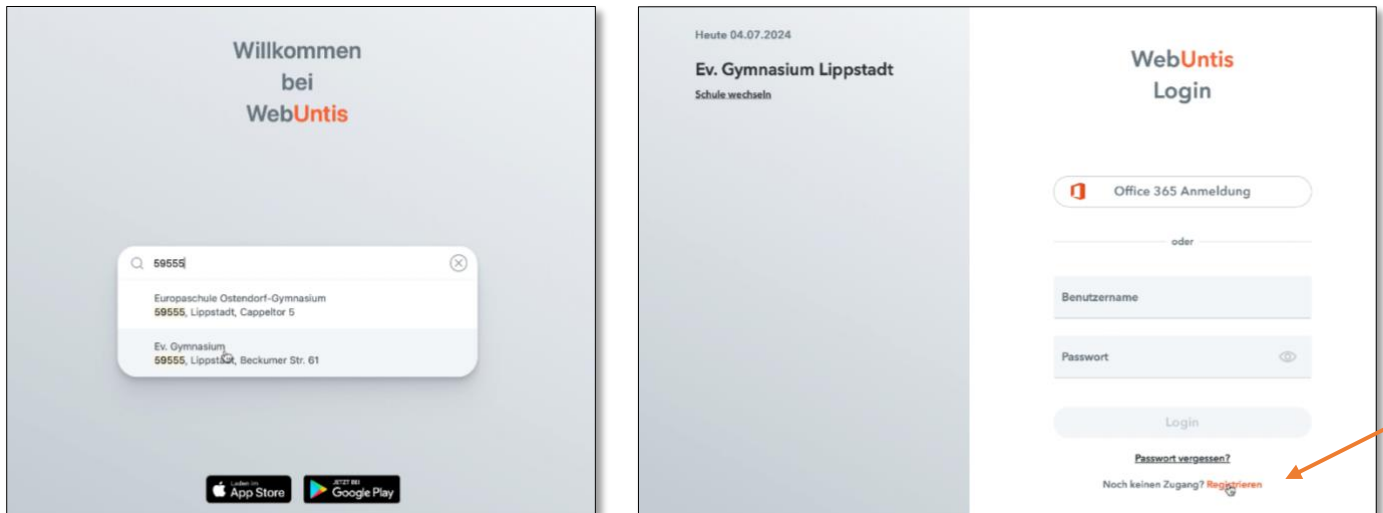

Registrierung Erziehungsberechtigter in WebUntis

WebUntis ist unser neues Informationssystem für u.a. Stunden-/Vertretungsplan sowie Elterninformationen. In einem ersten Schritt wurden bereits im Schuljahr 2023/24 unsere Schüler mit persönlichen Zugängen ausgestattet. Nun erhalten Sie als Eltern ebenfalls persönliche Benutzerkonten, über die Sie künftig beispielsweise Elterninformationen seitens der Schulleitung erhalten und die Vertretungspläne mehrerer Kinder gleichzeitig im Blick behalten können. Zudem wird künftig der Schuljahreskalender über WebUntis bereitgestellt.

Wie nutze ich WebUntis?

WebUntis ist ein webgestützter Service, den Sie in jedem Browser mit den entsprechenden Zugangsdaten aufrufen können. Zusätzlich existiert die Mobil-App Untis Mobile für iOS und Android, über welche die meisten Funktionen zur Verfügung stehen.

Wie registriere ich mich / melde mich an?

Als Erziehungsberechtigte am Evangelischen Gymnasium registrieren Sie sich selbst mithilfe der von Ihnen bei der Anmeldung Ihres Kindes hinterlegten Emailadresse. **Die Registrierung kann nicht direkt in der App erfolgen.** Navigieren Sie stattdessen in einem Browser zur Adresse <https://webuntis.com> und suchen Sie – am besten über die Postleitzahl 59555 – nach unserer Schule (Ev. Gymnasium; siehe Bilderstrecke).

Klicken Sie auf der Anmeldeseite auf **Registrieren**.

Falls die korrekte E-Mail-Adresse bei uns hinterlegt ist, erhalten Sie kurz darauf eine E-Mail. Klicken Sie auf den